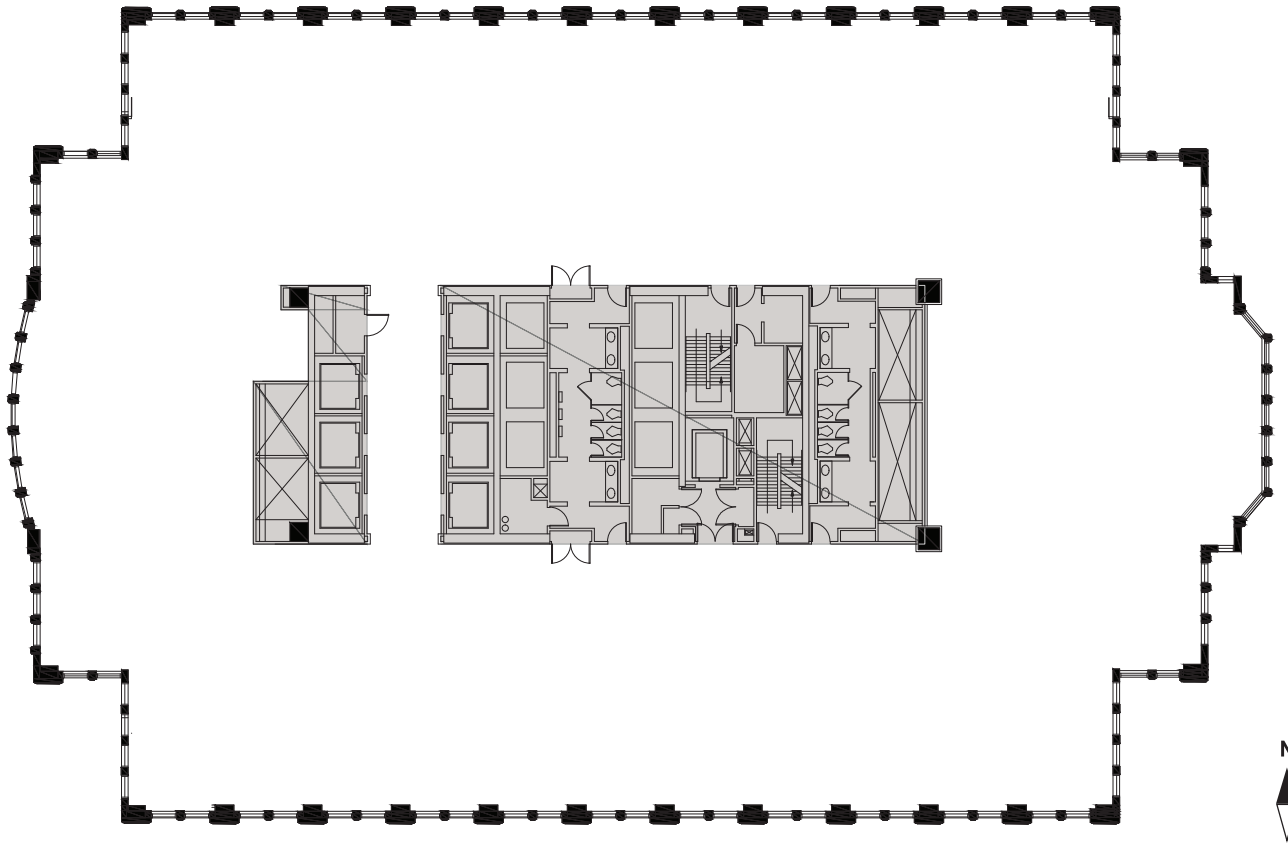

# SUITE 1900

22,900 RSF

**ERIC MYERS**

+1 312 881 7017  
[eric.myers@transwestern.com](mailto:eric.myers@transwestern.com)

**KATIE STEELE**

+1 312 881 7062  
[katie.steele@transwestern.com](mailto:katie.steele@transwestern.com)