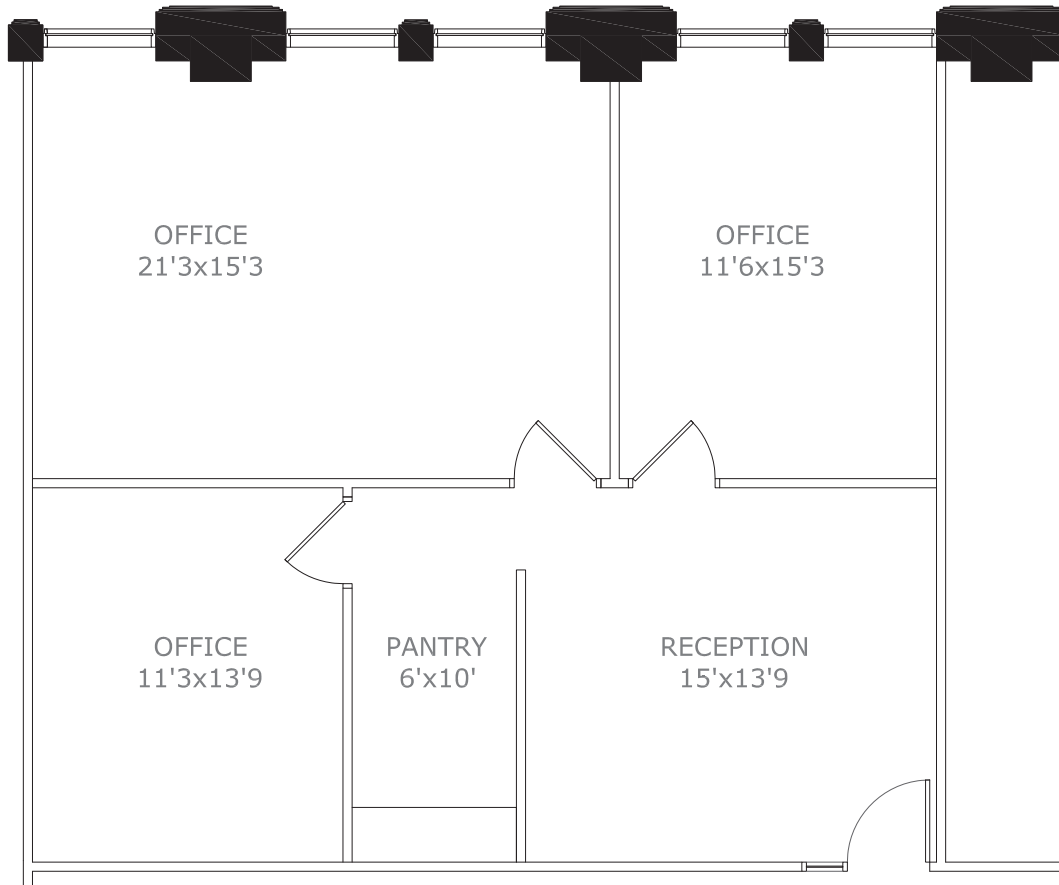

# SUITE 2755

1,298 RSF

**ERIC MYERS**

+1 312 881 7017  
[eric.myers@transwestern.com](mailto:eric.myers@transwestern.com)

**KATIE STEELE**

+1 312 881 7062  
[katie.steele@transwestern.com](mailto:katie.steele@transwestern.com)