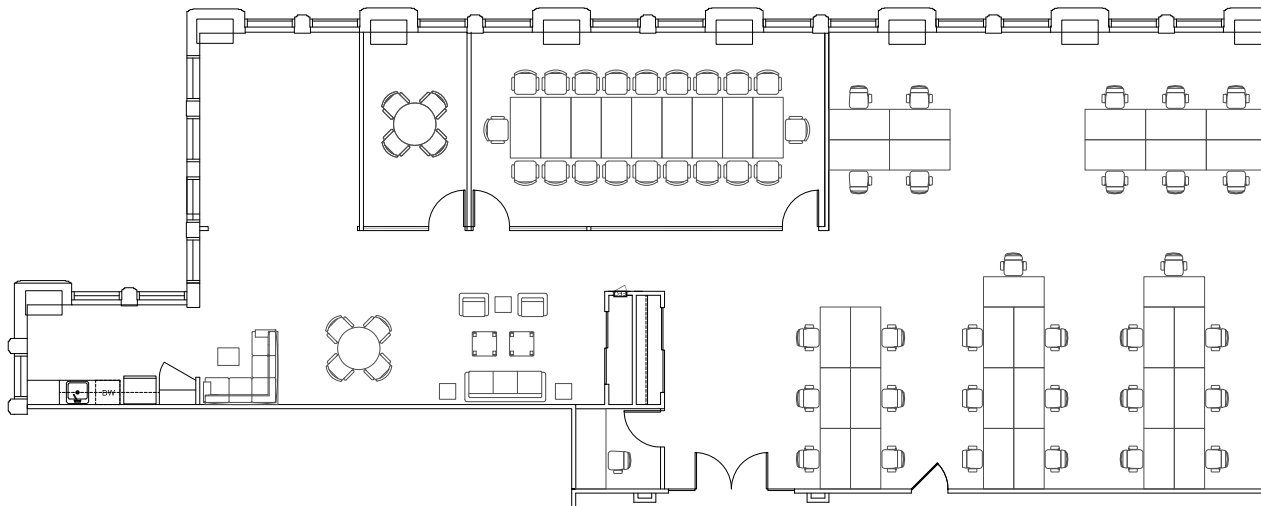

# SUITE 2050

4,145 RSF

**ERIC MYERS**

+1 312 881 7017  
[eric.myers@transwestern.com](mailto:eric.myers@transwestern.com)

**KATIE STEELE**

+1 312 881 7062  
[katie.steele@transwestern.com](mailto:katie.steele@transwestern.com)