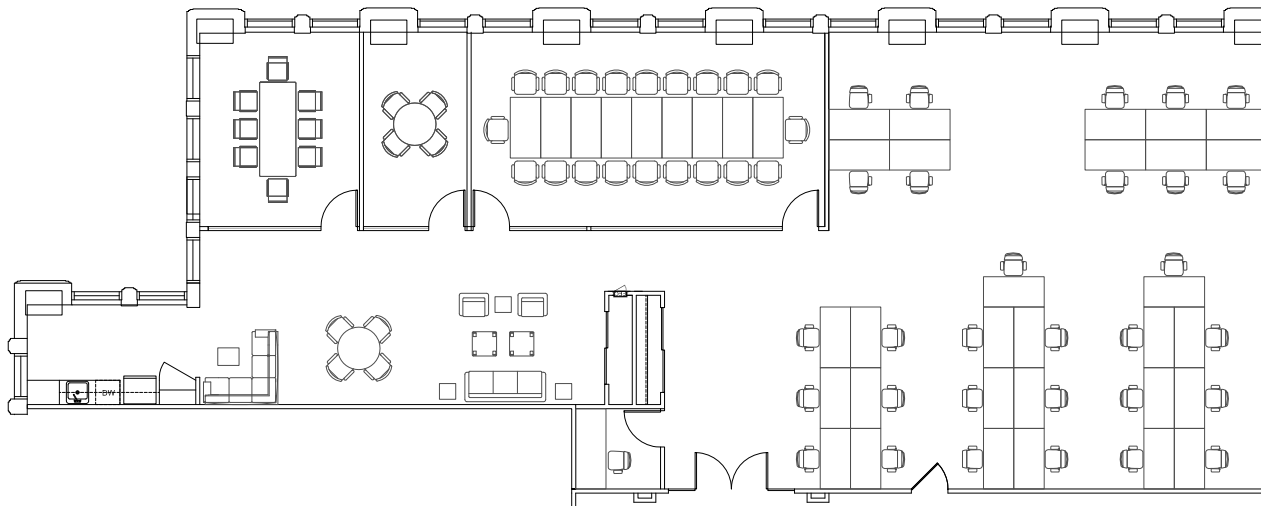

# SUITE 2050

4,145 RSF

**ERIC MYERS**

+1 312 881 7017  
[eric.myers@transwestern.com](mailto:eric.myers@transwestern.com)

**KATIE STEELE**

+1 312 881 7062  
[katie.steele@transwestern.com](mailto:katie.steele@transwestern.com)