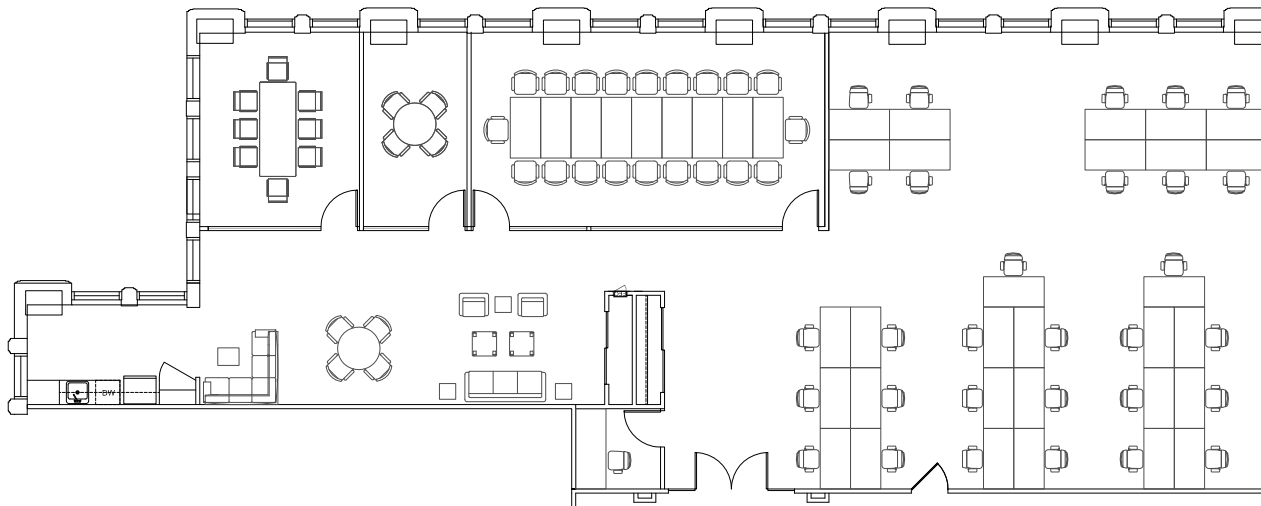

# SUITE 2050

4,145 RSF