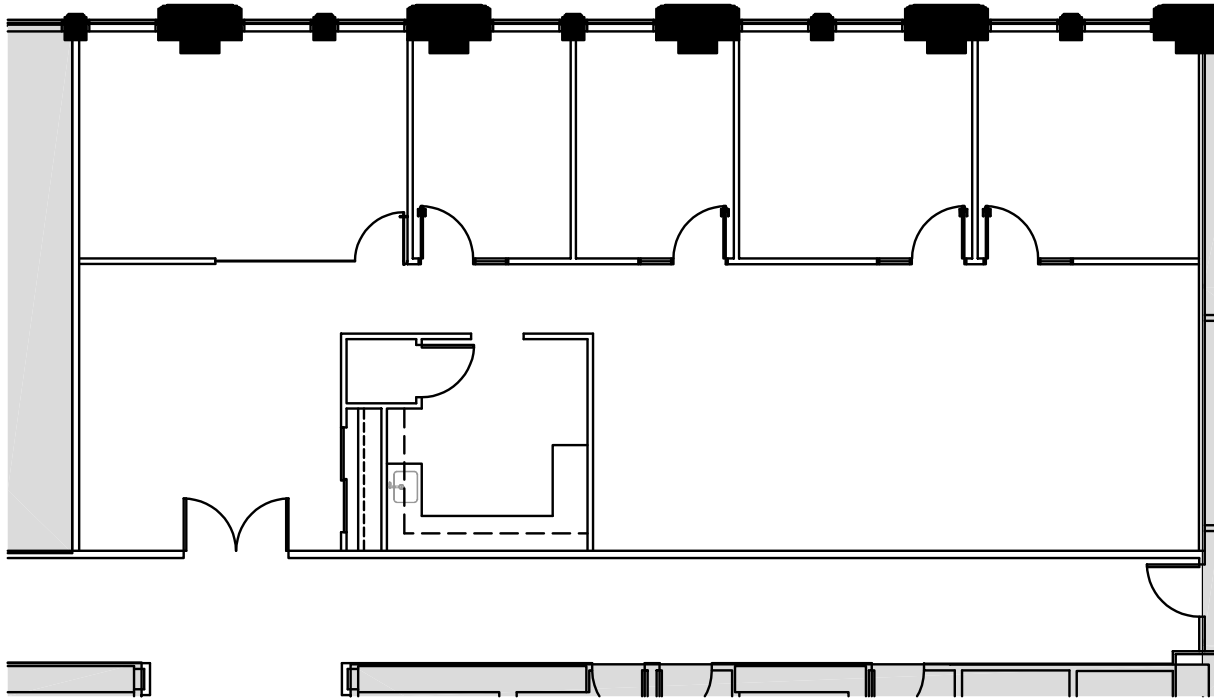

# SUITE 2515

2,549 RSF

**ERIC MYERS**

+1 312 881 7017  
[eric.myers@transwestern.com](mailto:eric.myers@transwestern.com)

**KATIE STEELE**

+1 312 881 7062  
[katie.steele@transwestern.com](mailto:katie.steele@transwestern.com)