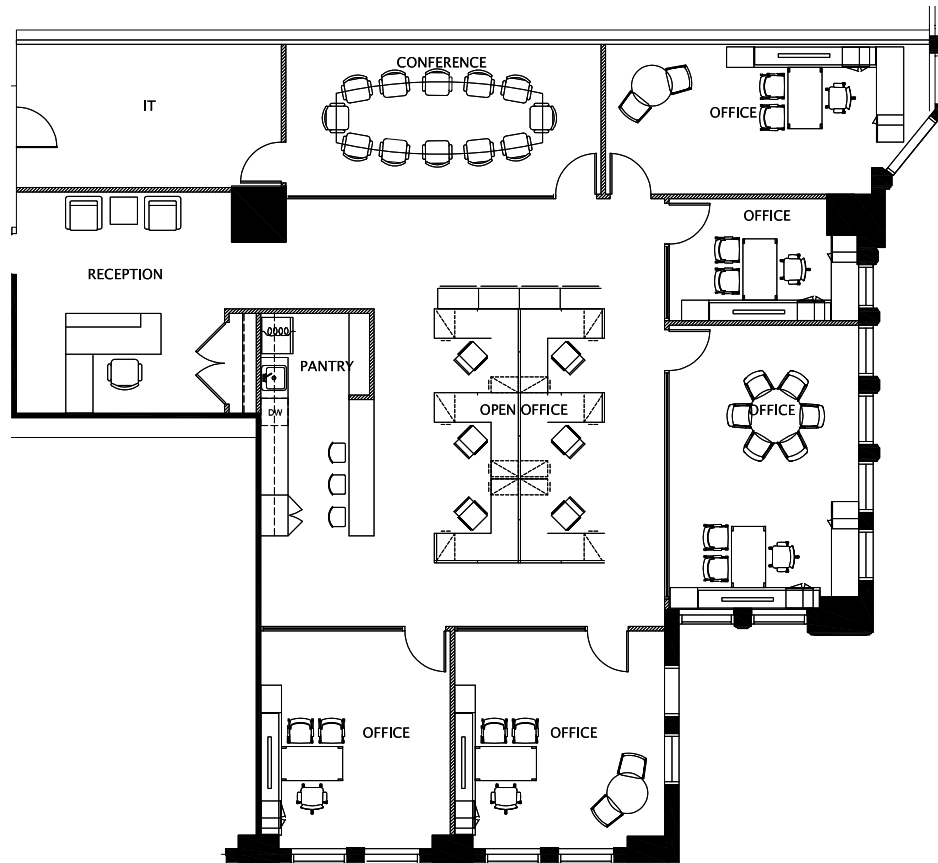

# SUITE 910

3,620 RSF

AVAILABLE 9/1/22

**ERIC MYERS**

+1 312 881 7017  
[eric.myers@transwestern.com](mailto:eric.myers@transwestern.com)

**KATIE STEELE**

+1 312 881 7062  
[katie.steele@transwestern.com](mailto:katie.steele@transwestern.com)