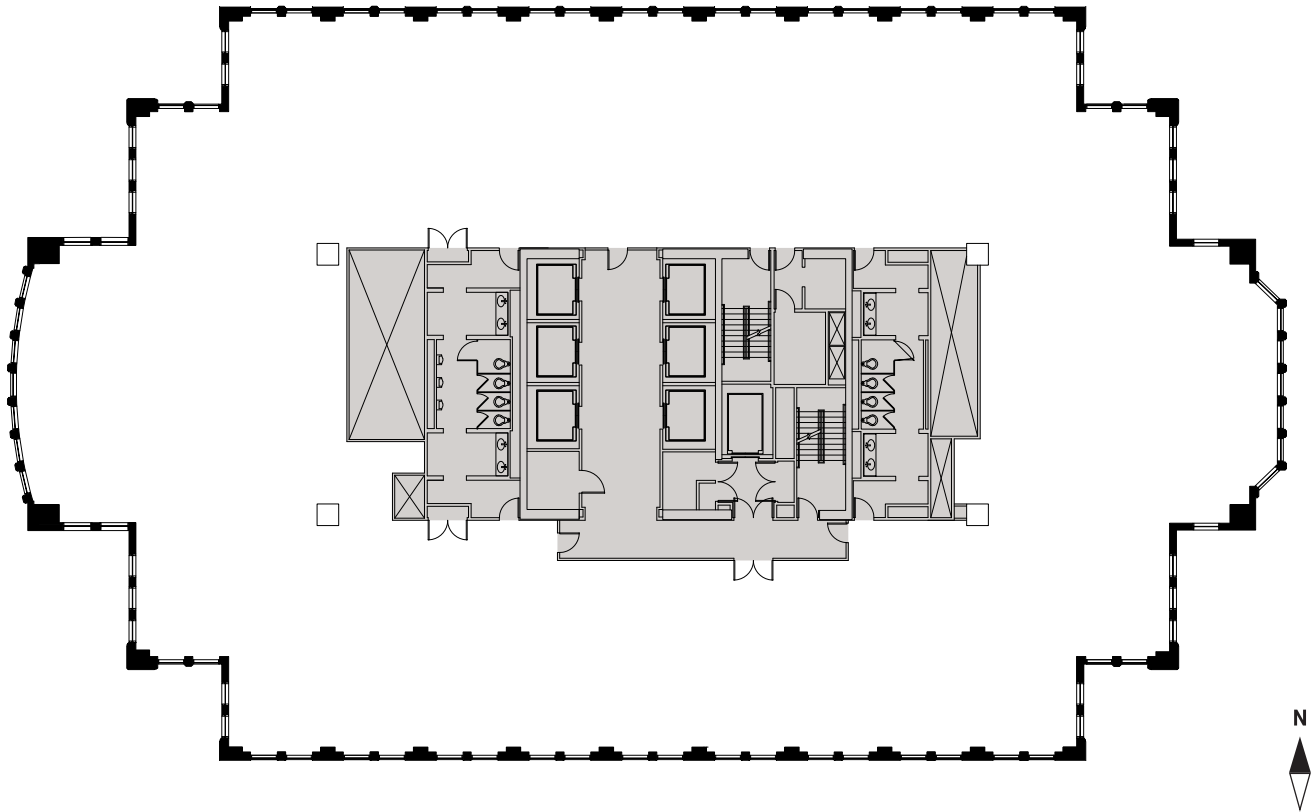

# SUITE 2300

18,245 RSF

**ERIC MYERS**

+1 312 881 7017  
[eric.myers@transwestern.com](mailto:eric.myers@transwestern.com)

**KATIE STEELE**

+1 312 881 7062  
[katie.steele@transwestern.com](mailto:katie.steele@transwestern.com)